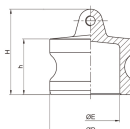

仕様

呼び径	15A(1/2")・20A(3/4") ※15Aと20Aは共用です。	材質	アルミダイカスト(ADC12)
使用圧力	-0.1~1.8MPa(常温水)	使用温度	-30~70℃
重量	30g		

レバーカップリング用ダストプラグ

カップラー内部に埃が付着するのを防ぐためのものです。

カップラー内に残圧がない状態でご使用下さい。

紛失防止のためにチェーンのご使用をおすすめします。

株式会社エスコ

大阪府大阪市西区立売堀3丁目8番14号 06-6532-6226(代表)

© 2018 ESCO Co.,Ltd.