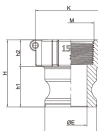

仕様

呼び径	32A(1・1/4")	材質	ポリプロピレン
使用圧力	0~0.7MPa(常温水)	使用温度範囲	0~60℃
ねじサイズ	Rc1・1/4"	重量	51g
レバーカップリング用メスねじ型アダプター			

株式会社エスコ

大阪府大阪市西区立売堀3丁目8番14号 06-6532-6226(代表)

© 2018 ESCO Co.,Ltd.