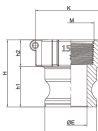

品番：EA462BL-12

品名：1-1/4" 雌ねじプラグ(ホ° リフ° 吡° レン製)

販売価格	2,070円(税抜) / 2,277円(税込)		
カタログ価格	2,070円(税抜) / 2,277円(税込)		
在庫数	最新在庫: 1 (2026/04/12 04:12現在)		
商品入数	1	販売単位	個
カタログページ	1066ページ		

仕様

呼び径	32A(1・1/4")	材質	ポリプロピレン
使用圧力	0~0.7MPa(常温水)	使用温度範囲	0~60℃
ねじサイズ	Rc1・1/4"	重量	51g

レバーカップリング用メスねじ型アダプター

株式会社エスコ

大阪府大阪市西区立売堀3丁目8番14号 06-6532-6226(代表)

© 2018 ESCO Co.,Ltd.