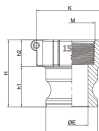

品番：EA462BL-14

品名：1-1/2" 雌ねじプラグ(ホ° リフ° 吡° レン製)

販売価格	2,070円(税抜) / 2,277円(税込)		
カタログ価格	2,070円(税抜) / 2,277円(税込)		
在庫数	最新在庫: 1 (2026/04/12 00:54現在)		
商品入数	1	販売単位	個
カタログページ	1066ページ		

仕様

呼び径	40A(1・1/2")	材質	ポリプロピレン
使用圧力	0~0.7MPa(常温水)	使用温度範囲	0~60℃
ねじサイズ	Rc1・1/2"	重量	84g
レバーカップリング用メスねじ型アダプター			