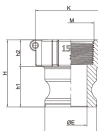

仕様

呼び径	40A(1・1/2")	材質	ポリプロピレン
使用圧力	0~0.7MPa(常温水)	使用温度範囲	0~60℃
ねじサイズ	Rc1・1/2"	重量	84g
レバーカップリング用メスねじ型アダプター			

株式会社エスコ

大阪府大阪市西区立売堀3丁目8番14号 06-6532-6226(代表)

© 2018 ESCO Co.,Ltd.