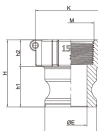

仕様

呼び径	50A(2")	材質	ポリプロピレン
使用圧力	0~0.7MPa(常温水)	使用温度範囲	0~60℃
ねじサイズ	Rc2"	重量	136g
レバーカップリング用メスねじ型アダプター			

株式会社エスコ

大阪府大阪市西区立売堀3丁目8番14号 06-6532-6226(代表)

© 2018 ESCO Co.,Ltd.