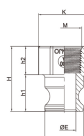

仕様

呼び径	20A(3/4")	材質	ポリプロピレン
使用圧力	0~0.7MPa(常温水)	使用温度範囲	0~60℃
ねじサイズ	Rc3/4"	重量	25g
レバーカップリング用メスねじ型アダプター			

株式会社エスコ

大阪府大阪市西区立売堀3丁目8番14号 06-6532-6226(代表)

© 2018 ESCO Co.,Ltd.