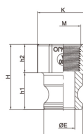

仕様

呼び径	20A(3/4")	材質	ポリプロピレン
使用圧力	0~0.7MPa(常温水)	使用温度範囲	0~60℃
ねじサイズ	Rc3/4"	重量	25g
レバーカップリング用メスねじ型アダプター			

株式会社エスコ

大阪府大阪市西区立売堀3丁目8番14号 06-6532-6226(代表)

© 2018 ESCO Co.,Ltd.