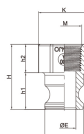

仕様

呼び径	25A(1")	材質	ポリプロピレン
使用圧力	0~0.7MPa(常温水)	使用温度範囲	0~60℃
ねじサイズ	Rc1"	重量	40g
レバーカップリング用メスねじ型アダプター			

株式会社エスコ

大阪府大阪市西区立売堀3丁目8番14号 06-6532-6226(代表)

© 2018 ESCO Co.,Ltd.