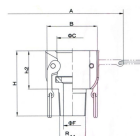

品番：EA462BR-14

品名：1-1/2" 雄ねじカップリング(ホ°リフ°ロピ°レシ製)

販売価格	5,750円(税抜) / 6,325円(税込)		
カタログ価格	5,750円(税抜) / 6,325円(税込)		
在庫数	最新在庫: 1 (2026/04/12 02:42現在)		
商品入数	1	販売単位	個
カタログページ	1066ページ		

仕様

呼び径	40A(1・1/2")	材質	ポリプロピレン
使用圧力	0~0.7MPa(常温水)	使用温度範囲	0~60℃
ねじサイズ	R1・1/2"	重量	243g
レバーカップリング用オスねじ型カップラー			