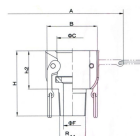

品番：EA462BR-14

品名：1-1/2" 雄ねじカップリング(ホ°リフ°ロ°レ°ン製)

| | | | |
|---------|------------------------------|------|---|
| 販売価格 | 5,750円(税抜) / 6,325円(税込) | | |
| カタログ価格 | 5,750円(税抜) / 6,325円(税込) | | |
| 在庫数 | 最新在庫: 1 (2026/06/13 00:35現在) | | |
| 商品入数 | 1 | 販売単位 | 個 |
| カタログページ | 1066ページ | | |

仕様

| | | | |
|----------------------|---------------|--------|---------|
| 呼び径 | 40A(1・1/2") | 材質 | ポリプロピレン |
| 使用圧力 | 0~0.7MPa(常温水) | 使用温度範囲 | 0~60℃ |
| ねじサイズ | R1・1/2" | 重量 | 243g |
| レバーカップリング用オスねじ型カップラー | | | |