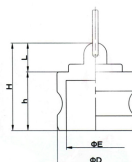

品番：EA462BT-12

品名：1-1/4" ダクトプラグ(ホ° リフ° 比° レン製)

| | | | |
|---------|------------------------------|------|---|
| 販売価格 | 2,300円(税抜) / 2,530円(税込) | | |
| カタログ価格 | 2,300円(税抜) / 2,530円(税込) | | |
| 在庫数 | 最新在庫: 2 (2026/06/12 21:46現在) | | |
| 商品入数 | 1 | 販売単位 | 個 |
| カタログページ | 1066ページ | | |

仕様

| | | | |
|------------------|---------------|--------|---------|
| 呼び径 | 32A(1・1/4") | 材質 | ポリプロピレン |
| 使用圧力 | 0~0.7MPa(常温水) | 使用温度範囲 | 0~60℃ |
| 重量 | 38g | | |
| レバーカップリング用ダストプラグ | | | |
| ※リングは付属されておりません。 | | | |