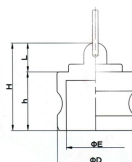

2. 本製品の取付には、専用の工具が必要です。取付時に必ず確認してください。

3. 本製品の取付には、専用の工具が必要です。取付時に必ず確認してください。