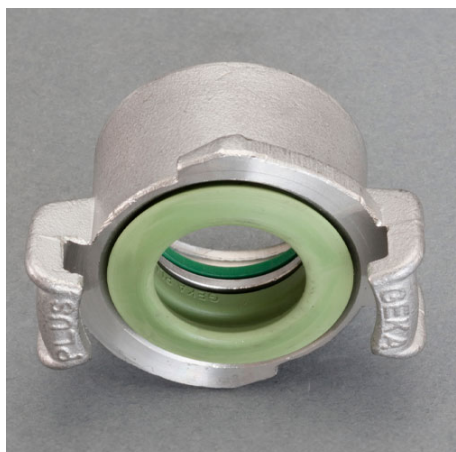

品番 : EA462CD-4

品名 : G 1/2" 雌ねじクローカップリング(クロム鋼製)

販売価格	5,440円(税抜) / 5,984円(税込)		
カタログ価格	5,440円(税抜) / 5,984円(税込)		
在庫数	最新在庫: 5 (2026/04/11 14:05現在)		
商品入数	1	販売単位	個
カタログページ	1069ページ		

仕様

適用流体	水、苛性ソーダ溶液	使用温度範囲	-5℃~100℃
最高使用圧力	4.0MPa	ねじサイズ	G1/2"
全長	30.5mm	直径	53.5mm
内径	14mm	爪の間隔	40mm
重量	82g	材質	本体:クロム鋼 シール:FKM