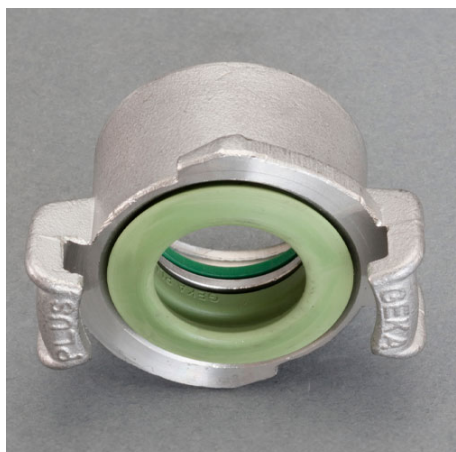

品番 : EA462CD-4

品名 : G 1/2" 雌ねじクローカップリング(クロム鋼製)

販売価格	5,440円(税抜) / 5,984円(税込)		
カタログ価格	5,440円(税抜) / 5,984円(税込)		
在庫数	最新在庫: 4 (2026/07/06 19:54現在)		
商品入数	1	販売単位	個
カタログページ	1069ページ		

仕様

適用流体	水、苛性ソーダ溶液	使用温度範囲	-5℃~100℃
最高使用圧力	4.0MPa	ねじサイズ	G1/2"
全長	30.5mm	直径	53.5mm
内径	14mm	爪の間隔	40mm
重量	82g	材質	本体:クロム鋼 シール:FKM