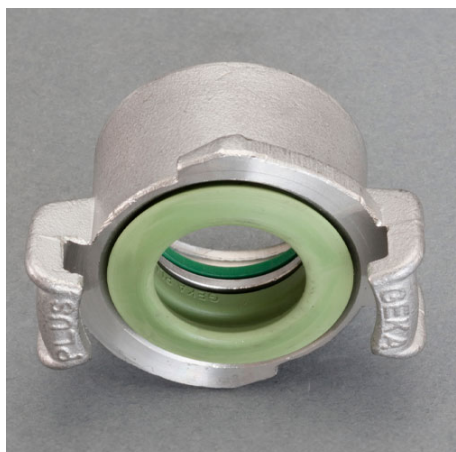

品番 : EA462CD-6

品名 : G 3/4" 雌ねじクローカップリング(クロム鋼製)

販売価格	5,490円(税抜) / 6,039円(税込)		
カタログ価格	5,490円(税抜) / 6,039円(税込)		
在庫数	最新在庫: 5 (2026/04/11 14:06現在)		
商品入数	1	販売単位	個
カタログページ	1069ページ		

仕様

適用流体	水、苛性ソーダ溶液	使用温度範囲	-5℃~100℃
最高使用圧力	4.0MPa	ねじサイズ	G3/4"
全長	31.5mm	直径	53.5mm
内径	19mm	爪の間隔	40mm
重量	88g	材質	本体:クロム鋼 シール:FKM