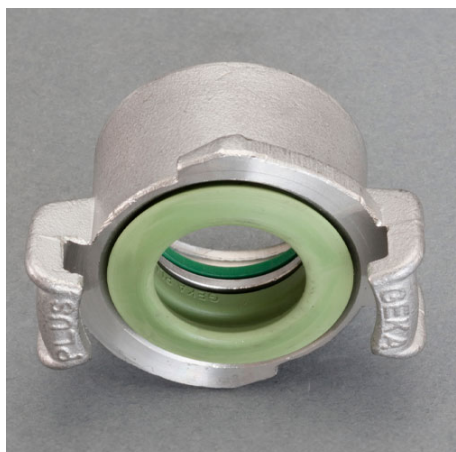

品番 : EA462CD-8

品名 : G 1" 雌ねじクローカップリング(クロム鋼製)

販売価格	6,350円(税抜) / 6,985円(税込)		
カタログ価格	6,350円(税抜) / 6,985円(税込)		
在庫数	最新在庫: 4 (2026/07/06 19:54現在)		
商品入数	1	販売単位	個
カタログページ	1069ページ		

仕様

適用流体	水、苛性ソーダ溶液	使用温度範囲	-5℃~100℃
最高使用圧力	4.0MPa	ねじサイズ	G1"
全長	32.5mm	直径	53.5mm
内径	23mm	爪の間隔	40mm
重量	100g	材質	本体:クロム鋼 シール:FKM