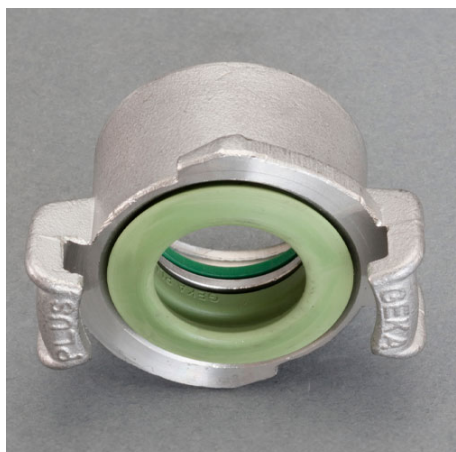

品番 : EA462CD-8

品名 : G 1" 雌ねじクローカップリング(クロム鋼製)

販売価格	6,350円(税抜) / 6,985円(税込)		
カタログ価格	6,350円(税抜) / 6,985円(税込)		
在庫数	最新在庫: 4 (2026/04/11 14:03現在)		
商品入数	1	販売単位	個
カタログページ	1069ページ		

#### 仕様

適用流体	水、苛性ソーダ溶液	使用温度範囲	-5℃~100℃
最高使用圧力	4.0MPa	ねじサイズ	G1"
全長	32.5mm	直径	53.5mm
内径	23mm	爪の間隔	40mm
重量	100g	材質	本体:クロム鋼 シール:FKM