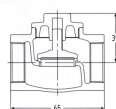

品番：EA465AF-4

品名：1/2" リフトチャッキバルブ(ダクタイル鋳鉄製)

|         |                              |      |   |
|---------|------------------------------|------|---|
| 販売価格    | 5,100円(税抜) / 5,610円(税込)      |      |   |
| カタログ価格  | 5,100円(税抜) / 5,610円(税込)      |      |   |
| 在庫数     | 最新在庫: 1 (2026/05/26 18:03現在) |      |   |
| 商品入数    | 1                            | 販売単位 | 個 |
| カタログページ | 1066ページ                      |      |   |

#### 仕様

|        |  |       |                   |
|--------|--|-------|-------------------|
| メーカー   | キッツ(KITZ)  | 型番    | 10SF-15A          |
| 呼び径    | 15A  | ねじサイズ | Rc1/2"            |
| 最高使用圧力 | 静流水(-10~120℃):1.4MPa<br>蒸気・ガス・油・脈動水(-10~220℃):1.0MPa | 材質    | ボディ:ダクタイル鉄(FCD-S) |
| 接続形状   | ねじ込み:JIS B0203                                       | クラス   | 10K               |