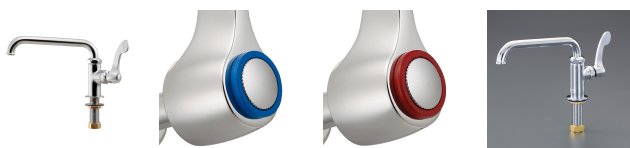

品番 : EA468B-28C

品名 : PJ 1/2" 立形自在水栓

販売価格	8,990円(税抜) / 9,889円(税込)		
カタログ価格	8,990円(税抜) / 9,889円(税込)		
在庫数	最新在庫: 1 (2026/05/26 11:43現在)		
商品入数	1	販売単位	個
カタログページ	1093ページ		

#### 仕様

メーカー	カクダイ	型番	700-745-13QR
呼	13	ねじ径	PJ1/2"
パイプ長	170mm	設置サイズ(奥行×高さ)	170×132mm
取付穴径	22~27mm(厚5~35mm)	材質	青銅
二条ネジスピンドル固定コマ仕様(一般地・寒冷地共用)			
90°開閉レバー式			
レバーハンドル内の六角インサートは金属製			
表示リング(赤・青各1)付き			