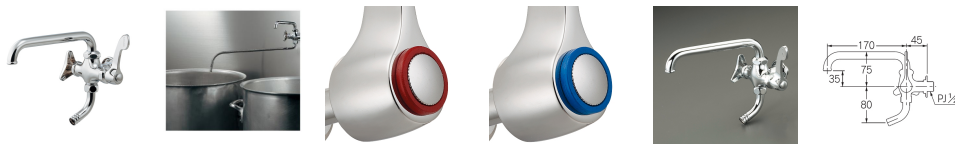

品番：EA468BA-7A

品名：PJ1/2" 双口横形自在水栓

販売価格	11,500円(税抜) / 12,650円(税込)		
カタログ価格	11,500円(税抜) / 12,650円(税込)		
在庫数	最新在庫: 1 (2026/04/02 18:46現在)		
商品入数	1	販売単位	個
カタログページ	1093ページ		

#### 仕様

メーカー	カクダイ	型番	704-407-13QR
呼	13	ねじ径	PJ1/2"
設置サイズ (奥行×高さ)	約220×160mm	レバーハンドル側	二条ねじスピンドル固定コマ仕様
三角ハンドル側	JIS規格上部固定コマ仕様(一般地・寒冷地共用)	材質	青銅
レバーハンドル側は90°開閉制限仕様			
送り座仕様			
青・赤表示リング付き			