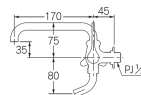

品番：EA468BA-7A

品名：PJ1/2" 双口横形自在水栓

販売価格	11,500円(税抜) / 12,650円(税込)		
カタログ価格	11,500円(税抜) / 12,650円(税込)		
在庫数	最新在庫: 1 (2026/05/26 16:13現在)		
商品入数	1	販売単位	個
カタログページ	1093ページ		

仕様

メーカー	カクダイ	型番	704-407-13QR
呼	13	ねじ径	PJ1/2"
設置サイズ (奥行×高さ)	約220×160mm	レバーハンドル側	二条ねじスピンドル固定コマ仕様
三角ハンドル側	JIS規格上部固定コマ仕様(一般地・寒冷地共用)	材質	青銅
レバーハンドル側は90°開閉制限仕様			
送り座仕様			
青・赤表示リング付き			