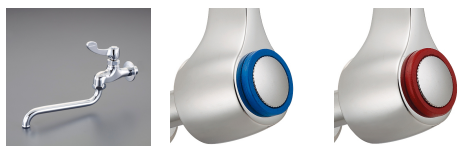

品番 : EA468BE-8B

品名 : PJ 1/2" 自在水栓(二条ねじ/寒冷地兼用)

販売価格	7,500円(税抜) / 8,250円(税込)		
カタログ価格	7,500円(税抜) / 8,250円(税込)		
在庫数	最新在庫: 1 (2026/05/26 11:44現在)		
商品入数	1	販売単位	個
カタログページ	1092ページ		

#### 仕様

メーカー	カクダイ	型番	706-064-13QR
呼	13	ねじ径	PJ1/2"
パイプ長	170mm	設置サイズ(奥行×高さ)	250×174.5mm
材質	青銅		
二条ねじスピンドル固定コマ仕様(一般地・寒冷地兼用)			
90°開閉レバー式			
青・赤表示リング付き			