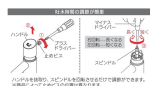

#### 仕様

メーカー	カクダイ	型番	716-313
呼	13	ねじ径	PJ1/2"
設置サイズ(奥行×高さ)	120.5×293.5mm	取付穴径	φ22~28mm 厚み5~35mm
使用水温範囲	1~45℃(一般上水道・凍結不可)	材質	黄銅

水栓上部を押すと吐水、自動的に止水します。

吐水時間の調整(約5~15秒)が可能です。

※吐水時間の初期設定は約5~6秒