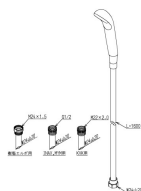

品番：EA468BX-102

品名：1600mm シャワーホースセット(節水)

販売価格	10,800円(税抜) / 11,880円(税込)		
カタログ価格	10,800円(税抜) / 11,880円(税込)		
在庫数	最新在庫: 1 (2026/05/05 01:10現在)		
商品入数	1	販売単位	個
カタログページ	1080ページ		

仕様

メーカー	TOTO	型番	THY717HR
ねじ径	W24山20	ホース長	1.6m
節水シャワー			
取り換え接続用アダプタ付き			