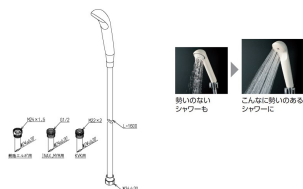

品番：EA468BX-108

品名：シャワーホースセット(低水圧用)

|         |                              |      |   |
|---------|------------------------------|------|---|
| 販売価格    | 8,560円(税抜) / 9,416円(税込)      |      |   |
| カタログ価格  | 8,560円(税抜) / 9,416円(税込)      |      |   |
| 在庫数     | 最新在庫: 1 (2026/05/02 06:44現在) |      |   |
| 商品入数    | 1                            | 販売単位 | 個 |
| カタログページ | 1080ページ                      |      |   |

#### 仕様

|               |        |      |          |
|---------------|--------|------|----------|
| メーカー          | TOTO   | 型番   | THY731HR |
| ねじ径           | W24山20 | ホース長 | 1.6m     |
| 低水圧用          |        |      |          |
| 取り換え接続用アダプタ付き |        |      |          |