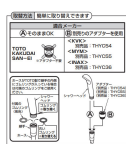

品番 : EA468BX-112A

品名 : G1/2" シャワーヘッド(節水)

販売価格	3,900円(税抜) / 4,290円(税込)		
カタログ価格	3,900円(税抜) / 4,290円(税込)		
在庫数	最新在庫: 1 (2026/05/04 23:56現在)		
商品入数	1	販売単位	個
カタログページ	1080ページ		

#### 仕様

メーカー	TOTO	型番	THY717#NW1
ねじ径	G1/2"	色	ホワイト
節水タイプ			
シャワーホースがTOTO、KAKUDAI、SANEIの場合はそのまま取り替え可能			
KVK、INAX、MYMの場合は別売のアダプター(KVK:EA468BX-312、INAX:EA468BX-311)をご購入下さい。			