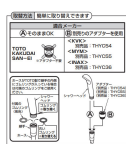

品番 : EA468BX-114

品名 : G1/2" シャワーヘッド(節水)

販売価格	3,900円(税抜) / 4,290円(税込)		
カタログ価格	3,900円(税抜) / 4,290円(税込)		
在庫数	最新在庫: 1 (2026/05/04 23:57現在)		
商品入数	1	販売単位	個
カタログページ	1080ページ		

仕様

メーカー	TOTO	型番	THY717
ねじ径	G1/2"	色	ホワイトグレー
節水タイプ			
シャワーホースがTOTO、KAKUDAI、SANEIの場合はそのまま取り替え可能			
KVK、INAX、MYMの場合は別売のアダプター(KVK:EA468BX-312、INAX:EA468BX-311)をご購入下さい。			