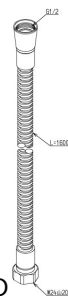

品番：EA468BX-91A

品名：1600mm シャワーホース

販売価格	12,600円(税抜) / 13,860円(税込)		
カタログ価格	12,600円(税抜) / 13,860円(税込)		
在庫数	最新在庫: 1 (2026/04/11 21:02現在)		
商品入数	1	販売単位	本
カタログページ	1081ページ		

仕様

メーカー	TOTO	型番	THY478FLLN
ねじ径	本体側:W24山20 シャワーヘッド側:G1/2"	ホース長	1.6m
フレキタイプ			