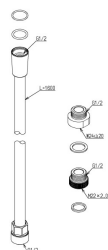

品番：EA468BX-96B

品名：1600mm シャワーホース

| | | | |
|---------|------------------------------|------|---|
| 販売価格 | 7,960円(税抜) / 8,756円(税込) | | |
| カタログ価格 | 7,960円(税抜) / 8,756円(税込) | | |
| 在庫数 | 最新在庫: 2 (2026/07/04 22:51現在) | | |
| 商品入数 | 1 | 販売単位 | 本 |
| カタログページ | 1081ページ | | |

仕様

| | | | |
|--------------------------|--------------------|------|-----------|
| メーカー | TOTO | 型番 | THYC77LLC |
| ねじ径 | 水栓側・シャワーヘッド側:G1/2" | ホース長 | 1.6m |
| ホース外径 | 14.5mm | 色 | シルバー |
| 取り換え接続用アダプタ付き | | | |
| ※シャワーエルボが樹脂製の場合は取付できません。 | | | |