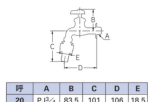

#### 仕様

メーカー	カクダイ	型番	723-002-20
呼	20	ねじ径	PJ3/4"
設置サイズ(奥行×高さ)	106×184.5mm	タケノコ径	18.5mm
材質	青銅	重量	870g
固定コマ仕様			
一般地・寒冷地共用			
送り座付き			
※水抜きを行う場合は自動接手を外してください。			