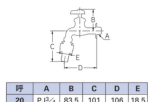

品番 : EA468CD-6B

品名 : PJ 3/4" 自動接手付横水栓(寒冷地共用)

販売価格	15,500円(税抜) / 17,050円(税込)		
カタログ価格	15,500円(税抜) / 17,050円(税込)		
在庫数	最新在庫: 1 (2026/06/17 22:39現在)		
商品入数	1	販売単位	個
カタログページ	1094ページ		

仕様

メーカー	カクダイ	型番	723-002-20
呼	20	ねじ径	PJ3/4"
設置サイズ(奥行×高さ)	106×184.5mm	タケノコ径	18.5mm
材質	青銅	重量	870g
固定コマ仕様			
一般地・寒冷地共用			
送り座付き			
※水抜きを行う場合は自動接手を外してください。			