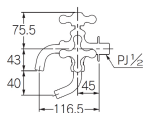

品番 : EA468CE-1

品名 : PJ 1/2" 二口ホーム水栓

販売価格	10,400円(税抜) / 11,440円(税込)		
カタログ価格	10,400円(税抜) / 11,440円(税込)		
在庫数	最新在庫: 1 (2026/05/26 13:07現在)		
商品入数	1	販売単位	個
カタログページ	1093ページ		

仕様

メーカー	カクダイ	型番	7041F-13
呼	13	ねじ径	PJ1/2"
設置サイズ(奥行×高さ)	116.5×158.5mm	材質	青銅
節水固定コマ仕様(一般地・寒冷地共用)			
G1/2接続パイプは回転吐水口			