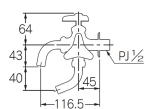

品番：**EA468CE-4**

品名：PJ 1/2" 二口ホーム水栓

販売価格	8,350円 (税抜) / 9,185円(税込)		
カタログ価格	8,350円(税抜) / 9,185円(税込)		
在庫数	最新在庫: 1 (2026/05/26 13:55現在)		
商品入数	1	販売単位	個
カタログページ	1093ページ		

仕様

メーカー	カクダイ	型番	7041
呼	13	ねじ径	PJ 1/2"
設置サイズ(奥行×高さ)	116.5×147mm	材質	青銅
節水固定コマ仕様(一般地・寒冷地共用)			
G1/2接続パイプは回転吐水口			