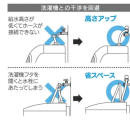

仕様

| | | | |
|--------------|-------------|-----|------------|
| メーカー | カクダイ | 型番 | 732-031-13 |
| 呼 | 13 | ねじ径 | W24山20 |
| 設置サイズ(奥行×高さ) | 86.5×98.5mm | 材質 | 青銅 |

洗濯機パンのかさ上げ時に、洗濯機水栓パイプなどが洗濯機ふたに干渉する場合に使用します。