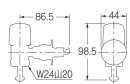

仕様

| | | | |
|--------------|-------------|-----|------------|
| メーカー | カクダイ | 型番 | 732-031-13 |
| 呼 | 13 | ねじ径 | W24山20 |
| 設置サイズ(奥行×高さ) | 86.5×98.5mm | 材質 | 青銅 |

洗濯機パンのかさ上げ時に、洗濯機水栓パイプなどが洗濯機ふたに干渉する場合に使用します。