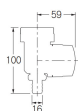

品番：EA468CF-43

品名：W22-20T 自動止水器(浴槽・洗濯機用)

販売価格	6,800円(税抜) / 7,480円(税込)		
カタログ価格	6,800円(税抜) / 7,480円(税込)		
在庫数	最新在庫: 1 (2026/04/02 21:29現在)		
商品入数	1	販売単位	個
カタログページ	1099ページ		

必要な水量でピタリと止める!

仕様

メーカー	カクダイ	型番	211-001
ねじ径	W22山20	材質	ABS、POM
使用温度範囲	1～50℃	最大設定水量	450L(ダイヤルは目安ですので、多少の誤差はございます。)
パイプ先端取付タイプ			
呼13(外径16～23mm)のパイプおよび水栓に使用できます			
ダイヤルの目盛りを合わせると設定量給水して自動的に止水			
水の入れすぎや止め忘れを防ぎ、簡単に節水できます			
※水圧によって水量に誤差が生じる場合があります			