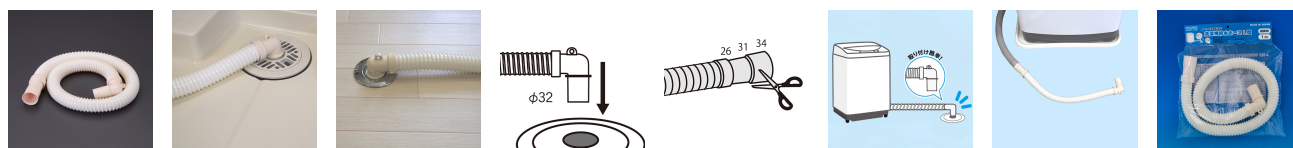

品番：EA468CJ-227

品名：1.0m 洗濯機用排水ホース(L型)

販売価格	935円(税抜) / 1,029円(税込)		
カタログ価格	935円(税抜) / 1,029円(税込)		
在庫数	最新在庫: 0 (2026/04/03 05:03現在)		
商品入数	1	販売単位	本
カタログページ			

### 仕様

メーカー	ミツギロン	型番	HS-30
全長(m)	1	材質	ホース、カウス:軟質PVC ラセン芯:PE
L型カウスサイズ	φ32mm	内径	φ30mm
重量	204g		

ホースサイズに合わせて接続用カウスをハサミで26・31・34mmにカット可能です。

ホースとL型カウスが一体で便利

洗濯機の真下にある排水口にも取付簡単

節水型洗濯機に最適

取り付け簡単でホースが浮かないので見た目もスッキリします。