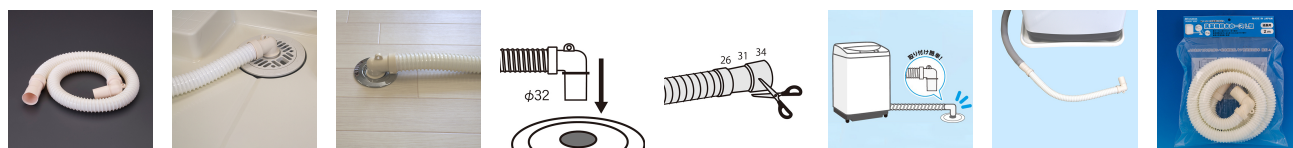

品番：EA468CJ-228

品名：2.0m 洗濯機用排水ホース(L型)

販売価格	1,240円(税抜) / 1,364円(税込)		
カタログ価格	1,240円(税抜) / 1,364円(税込)		
在庫数	最新在庫: 12 (2026/04/03 05:05現在)		
商品入数	1	販売単位	本
カタログページ	1100ページ		

仕様

メーカー	ミツギロン	型番	HS-31
全長(m)	2	材質	ホース、カウス:軟質PVC ラセン芯:PE
L型カウスサイズ	φ32mm	内径	φ30mm
重量	343g		

ホースサイズに合わせて接続用カウスをハサミで26・31・34mmにカット可能です。

ホースとL型カウスが一体で便利

洗濯機の真下にある排水口にも取付簡単

節水型洗濯機に最適

取り付け簡単でホースが浮かないので見た目もスッキリします。

株式会社エスコ

大阪府大阪市西区立売堀3丁目8番14号 06-6532-6226(代表)

© 2018 ESCO Co.,Ltd.