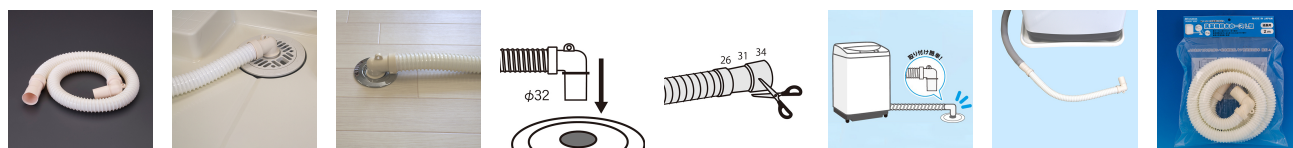

品番：EA468CJ-228

品名：2.0m 洗濯機用排水ホース(L型)

販売価格	1,240円(税抜) / 1,364円(税込)		
カタログ価格	1,240円(税抜) / 1,364円(税込)		
在庫数	最新在庫: 12 (2026/04/03 06:28現在)		
商品入数	1	販売単位	本
カタログページ	1100ページ		

#### 仕様

メーカー	ミツギロン	型番	HS-31
全長(m)	2	材質	ホース、カウス:軟質PVC ラセン芯:PE
L型カウスサイズ	φ32mm	内径	φ30mm
重量	343g		

ホースサイズに合わせて接続用カウスをハサミで26・31・34mmにカット可能です。

ホースとL型カウスが一体で便利

洗濯機の真下にある排水口にも取付簡単

節水型洗濯機に最適

取り付け簡単でホースが浮かないので見た目もスッキリします。