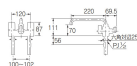

品番 : EA468CN-41

品名 : G1/2" 2ハンドルシャワー付混合栓

販売価格	33,000円(税抜) / 36,300円(税込)		
カタログ価格	33,000円(税抜) / 36,300円(税込)		
在庫数	最新在庫: 1 (2026/05/26 10:06現在)		
商品入数	1	販売単位	個
カタログページ	1091ページ		

#### 仕様

メーカー	カクダイ	型番	152-102
水栓取付ねじ	PJ1/2	給水管接続部ねじ	G1/2
シャワーホース接続部ねじ	G1/2	パイプ取付ねじ	W26山20
取付芯々	100~102mm	取付穴径	23~26mm(厚5~35mm)
ホース長	1.6m	設置サイズ(幅×奥行×高さ)	120×289.5×111mm
材質	本体:青銅 シャワーエルボ:樹脂	仕様	一時止水
ワンタッチ着脱式ハンドル			
逆止弁付き			