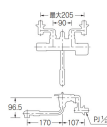

品番：**EA468CX-5BA**

品名：PJ 1/2" サーマスタットシャワー付 混合栓

販売価格	40,000円 (税抜) / 44,000円(税込)		
カタログ価格	40,000円(税抜) / 44,000円(税込)		
在庫数	最新在庫: 1 (2026/05/26 09:58現在)		
商品入数	1	販売単位	個
カタログページ	1091ページ		

仕様

メーカー	カクダイ	型番	173-071
ねじ径	PJ1/2"	シャワーホース接続部ねじ	G1/2
パイプ取付ねじ	W26山20	ホース長	1.6m
設置サイズ(幅×奥行×高さ)	205×277×122.5mm	材質	青銅、PVC、ABS樹脂
ハンドル部が樹脂製でスパウトは真っすぐの標準タイプ			
整流器付き(取付ネジW22山20)			