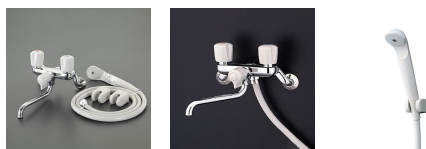

品番：EA468CY-51

品名：PJ 1/2" シャワー付2ハンドル混合水栓(止水栓無)

販売価格	27,900円(税抜) / 30,690円(税込)		
カタログ価格	27,900円(税抜) / 30,690円(税込)		
在庫数	最新在庫: 1 (2026/05/26 10:00現在)		
商品入数	1	販売単位	個
カタログページ	1077ページ		

#### 仕様

メーカー	TOTO	型番	TMS25C
呼	13	ねじ径	PJ1/2"
設置サイズ(幅×奥行×高さ)	200×254×93mm	ホース長	1.6m
仕様	一時止水無	材質	真鍮
浴室用			
常温用			
逆止弁付			