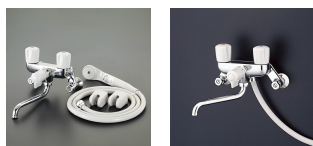

品番：EA468CY-52

品名：PJ 1/2" シャワー付2ハンドル混合水栓(止水栓付)

販売価格	33,300円(税抜) / 36,630円(税込)		
カタログ価格	33,300円(税抜) / 36,630円(税込)		
在庫数	最新在庫: 1 (2026/05/26 10:51現在)		
商品入数	1	販売単位	個
カタログページ	1077ページ		

仕様

メーカー	TOTO	型番	TMS20C
呼	13	ねじ径	PJ1/2"
設置サイズ(幅×奥行×高さ)	200×249×104.5mm	ホース長	1.6m
仕様	一時止水付	材質	真鍮
浴室用			
常温用			
逆止弁付			