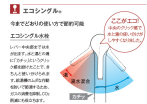

品番：EA468CY-5A

品名：PJ 1/2" シングル混合水栓

販売価格	30,100円(税抜) / 33,110円(税込)		
カタログ価格	30,100円(税抜) / 33,110円(税込)		
在庫数	最新在庫: 1 (2026/05/26 10:06現在)		
商品入数	1	販売単位	個
カタログページ	1077ページ		

ソフト(泡まつ)

仕様

メーカー	TOTO	型番	TLHG30EGR
呼	13	ねじ径	PJ1/2"
取付穴径	φ28mm	設置サイズ(幅×奥行×高さ)	102×120×154mm
吐水タイプ	ソフト(泡沫)	材質	黄銅、軟鋼、合成樹脂
洗面所用			
ゴム栓式			
レバー中央部まで水が出て、水と湯の境にクリック感を作ることで水と湯を使い分けできるエコシングル水栓。			
一般地用			