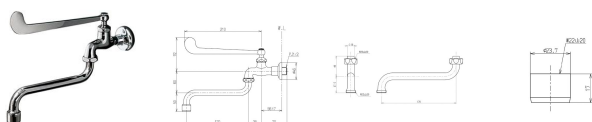

品番 : EA468CY-69A

品名 : PJ 1/2" 自在水栓(レバーハンドル)

販売価格	14,900円(税抜) / 16,390円(税込)		
カタログ価格	14,900円(税抜) / 16,390円(税込)		
在庫数	最新在庫: 1 (2026/04/05 12:06現在)		
商品入数	1	販売単位	個
カタログページ	1078ページ		

仕様

メーカー	TOTO	型番	T130AEQF13C
呼	13	ねじ径	PJ1/2"
パイプ長	170mm	自在スパウトねじ径	接続:W26山20 先端:W22山20
設置サイズ(奥行×高さ)	266×202mm	吐水タイプ	ソフト(泡沫)
キッチン、各施設、洗面所・手洗い用			
固定コマ仕様(一般地用)			
グリーン購入法適合品			