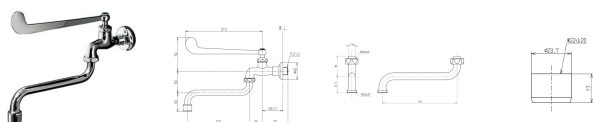

品番 : EA468CY-69A

品名 : PJ 1/2" 自在水栓(レバーハンドル)

販売価格	14,900円(税抜) / 16,390円(税込)		
カタログ価格	14,900円(税抜) / 16,390円(税込)		
在庫数	最新在庫: 1 (2026/05/26 16:25現在)		
商品入数	1	販売単位	個
カタログページ	1078ページ		

#### 仕様

メーカー	TOTO	型番	T130AEQF13C
呼	13	ねじ径	PJ1/2"
パイプ長	170mm	自在スパウトねじ径	接続:W26山20 先端:W22山20
設置サイズ(奥行×高さ)	266×202mm	吐水タイプ	ソフト(泡沫)
キッチン、各施設、洗面所・手洗い用			
固定コマ仕様(一般地用)			
グリーン購入法適合品			