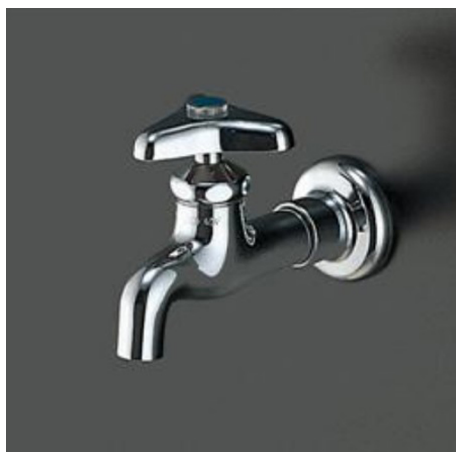

品番 : EA468CY-72

品名 : PJ 1/2" 胴長横水栓

販売価格	9,330円(税抜) / 10,263円(税込)		
カタログ価格	9,330円(税抜) / 10,263円(税込)		
在庫数	最新在庫: 1 (2025/08/04 00:03現在)		
商品入数	1	販売単位	個
カタログページ	1121ページ		

仕様

メーカー	TOTO	型番	T23BEN13C
呼	13	ねじ径	PJ1/2"
取付穴径	φ28~30mm	設置サイズ(奥行×高さ)	110×85.5mm
吐水タイプ	整流	材質	合成樹脂、黄銅、ステンレス鋼
キッチン、各施設、洗面所・手洗い用			
節水コマ仕様(一般地用)			
送り座付き			