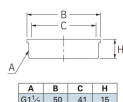

#### 仕様

|          |      |          |         |
|----------|------|----------|---------|
| メーカー     | カクダイ | 型番       | 4212-40 |
| 呼        | 40   | ねじ径(外ねじ) | G1 1/2  |
| 外径       | 50mm | 高さ       | 15mm    |
| 材質       | 黄銅   |          |         |
| 目皿はネジ止め式 |      |          |         |