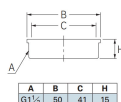

品番 : EA468DH-21

品名 : 40A/G 1・1/2" (外ねじ)目皿

販売価格	2,570円(税抜) / 2,827円(税込)		
カタログ価格	2,570円(税抜) / 2,827円(税込)		
在庫数	最新在庫: 0 (2026/05/26 11:27現在)		
商品入数	1	販売単位	個
カタログページ	1107ページ		

仕様

メーカー	カクダイ	型番	4212-40
呼	40	ねじ径(外ねじ)	G1 1/2
外径	50mm	高さ	15mm
材質	黄銅		
目皿はネジ止め式			