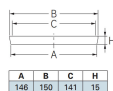

品番：EA468DH-41

品名：150mm 角巢

販売価格	8,500円(税抜) / 9,350円(税込)		
カタログ価格	8,500円(税抜) / 9,350円(税込)		
在庫数	最新在庫: 1 (2026/05/26 10:41現在)		
商品入数	1	販売単位	個
カタログページ	1107ページ		

A	B	C	H
146	150	141	15

仕様

メーカー	カクダイ	型番	4216-150
呼	150	外寸	150×150×15(H)mm
材質	黄銅		
排水目皿			