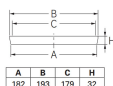

品番：EA468DH-42

品名：200mm 角巢

販売価格	26,000円(税抜) / 28,600円(税込)		
カタログ価格	26,000円(税抜) / 28,600円(税込)		
在庫数	最新在庫: 1 (2026/05/26 10:43現在)		
商品入数	1	販売単位	個
カタログページ	1107ページ		

A	B	C	H
193	193	179	32

仕様

メーカー	カクダイ	型番	4216-200
呼	200	外寸	193×193×32(H)mm
材質	黄銅		
排水目皿			