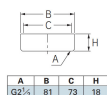

品番 : EA468DK-23

品名 : 65A/G2・1/2" 掃除口(内ねじ)

販売価格	4,550円(税抜) / 5,005円(税込)		
カタログ価格	4,550円(税抜) / 5,005円(税込)		
在庫数	最新在庫: 1 (2026/06/11 08:19現在)		
商品入数	1	販売単位	個
カタログページ	1108ページ		

A	B	C	H
G2 1/2	81	73	18

仕様

メーカー	カクダイ	型番	4401-65
呼径	65	ねじ径	G2 1/2
外径	81mm	高さ	18mm
フタ部のねじ径	W73山16	材質	黄銅
鉄管用			
フタはネジ止め式			
パッキン付き			