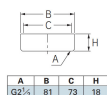

品番 : EA468DK-23

品名 : 65A/G2・1/2" 掃除口(内ねじ)

販売価格	4,550円(税抜) / 5,005円(税込)		
カタログ価格	4,550円(税抜) / 5,005円(税込)		
在庫数	最新在庫: 1 (2026/04/11 20:44現在)		
商品入数	1	販売単位	個
カタログページ	1108ページ		

A	B	C	H
G2 1/2	81	73	18

仕様

メーカー	カクダイ	型番	4401-65
呼径	65	ねじ径	G2 1/2
外径	81mm	高さ	18mm
フタ部のねじ径	W73山16	材質	黄銅
鉄管用			
フタはネジ止め式			
パッキン付き			