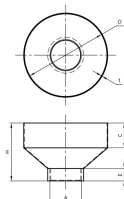

品番：EA468DM-1

品名：20Ax 65mm A型ホッパ°-(内ねじ/電気亜鉛メッキ)

販売価格	3,300円(税抜) / 3,630円(税込)		
カタログ価格	3,300円(税抜) / 3,630円(税込)		
在庫数	最新在庫: 1 (2026/05/26 11:26現在)		
商品入数	1	販売単位	個
カタログページ	1108ページ		

仕様

メーカー	アカギ	型番	A10679-0045
ねじ径	20A	サイズ	受口内径(D): ϕ 65mm A: ϕ 27.2mm、C: 31mm E: 21mm、H: 94mm 板厚: 1.6mm
材質	鉄製(電気亜鉛メッキ仕上)		
A型ホッパーの内ねじタイプ			
間接排水用受け皿継手			