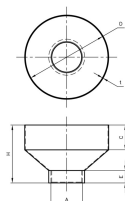

品番：EA468DM-21

品名：20Ax100mm A型ホッパ°-(内ねじ/電気亜鉛メッキ)

販売価格	3,520円(税抜) / 3,872円(税込)		
カタログ価格	3,520円(税抜) / 3,872円(税込)		
在庫数	最新在庫: 1 (2026/05/26 12:18現在)		
商品入数	1	販売単位	個
カタログページ	1108ページ		

#### 仕様

メーカー	アカギ	型番	A10679-0149
ねじ径	20A	サイズ	受口内径(D): $\phi$ 100mm A: $\phi$ 27.2mm、C: 50mm E: 20mm、H: 100mm 板厚: 1.6mm
材質	鉄製(電気亜鉛メッキ仕上)		
A型ホッパーの内ねじタイプ			
間接排水用受け皿継手			