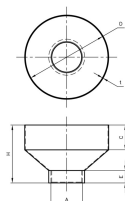

品番：EA468DM-24

品名：40Ax100mm A型ホッパ°-(内ねじ/電気亜鉛メッキ)

販売価格	4,370円(税抜) / 4,807円(税込)		
カタログ価格	4,370円(税抜) / 4,807円(税込)		
在庫数	最新在庫: 1 (2026/05/26 12:18現在)		
商品入数	1	販売単位	個
カタログページ	1108ページ		

仕様

メーカー	アカギ	型番	A10679-0172
ねじ径	40A	サイズ	受口内径(D): ϕ 100mm A: ϕ 48.6mm、C: 49mm E: 25mm、H: 94mm 板厚: 1.6mm
材質	鉄製(電気亜鉛メッキ仕上)		
A型ホッパーの内ねじタイプ			
間接排水用受け皿継手			