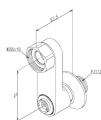

品番：EA468GF-1

品名：止水栓取付脚

販売価格	8,830円(税抜) / 9,713円(税込)		
カタログ価格	8,830円(税抜) / 9,713円(税込)		
在庫数	最新在庫: 1 (2026/05/26 11:25現在)		
商品入数	1	販売単位	個
カタログページ	1080ページ		

仕様

メーカー	TOTO	型番	THD52
ねじ径	壁側:PJ1/2" 取付:W28山18	材質	黄銅、ステンレス鋼、合成ゴム
サーモスタット用			