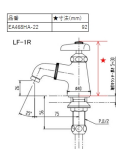

品番：EA468HA-22

品名：立水栓（吐水口回転形）

販売価格	4,420円(税抜) / 4,862円(税込)		
カタログ価格	4,420円(税抜) / 4,862円(税込)		
在庫数	最新在庫: 0 (2026/06/11 12:40現在)		
商品入数	1	販売単位	個
カタログページ			

仕様

メーカー	LIXIL	型番	LF-1R
呼	13	ねじ径	PJ1/2"
取付穴径	φ27±2mm	設置サイズ(奥行×高さ)	75×92mm
材質	本体:青銅 吐水口:真鍮		
吐水口回転形			
節水コマ仕様(一般地用)			