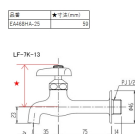

品番：EA468HA-25

品名：PJ1/2" 胴長横水栓

販売価格	3,160円(税抜) / 3,476円(税込)		
カタログ価格	3,160円(税抜) / 3,476円(税込)		
在庫数	最新在庫: 0 (2026/06/11 12:42現在)		
商品入数	1	販売単位	個
カタログページ			

仕様

メーカー	LIXIL	型番	LF-7K-13
呼	13	ねじ径	PJ1/2"
設置サイズ (奥行×高さ)	110×59mm	吐水タイプ	整流
材質	本体:青銅 吐水口:真鍮		
節水コマ仕様(一般地用)			
胴長タイプ			
水用			