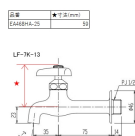

品番：EA468HA-25

品名：PJ1/2" 胴長横水栓

販売価格	3,160円(税抜) / 3,476円(税込)		
カタログ価格	3,160円(税抜) / 3,476円(税込)		
在庫数	最新在庫: 0 (2026/04/14 01:51現在)		
商品入数	1	販売単位	個
カタログページ			

### 仕様

メーカー	LIXIL	型番	LF-7K-13
呼	13	ねじ径	PJ1/2"
設置サイズ (奥行×高さ)	110×59mm	吐水タイプ	整流
材質	本体:青銅 吐水口:真鍮		
節水コマ仕様(一般地用)			
胴長タイプ			
水用			