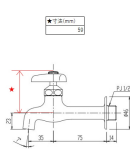

品番 : EA468HA-25A

品名 : PJ1/2" 胴長横水栓

販売価格	4,910円(税抜) / 5,401円(税込)		
カタログ価格	4,910円(税抜) / 5,401円(税込)		
在庫数	最新在庫: 0 (2026/06/11 14:11現在)		
商品入数	1	販売単位	個
カタログページ	1087ページ		

仕様

メーカー	LIXIL	型番	LF-7K-13-U
呼	13	ねじ径	PJ1/2"
設置サイズ (奥行×高さ)	110×59mm	吐水タイプ	整流
材質	本体:青銅 吐水口:真鍮		
節水固定コマ仕様(一般地・寒冷地共用)			
胴長タイプ			
水用			