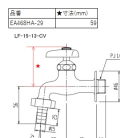

品番：EA468HA-29

品名：PJ1/2” 横水栓(カップリング付)

| | | | |
|---------|------------------------------|------|---|
| 販売価格 | 7,240円(税抜) / 7,964円(税込) | | |
| カタログ価格 | 7,240円(税抜) / 7,964円(税込) | | |
| 在庫数 | 最新在庫: 0 (2026/06/11 12:40現在) | | |
| 商品入数 | 1 | 販売単位 | 個 |
| カタログページ | 1087ページ | | |

仕様

| | | | |
|--------------|-------|--------------|-------------|
| メーカー | LIXIL | 型番 | LF-15-13-CV |
| 呼 | 13 | ねじ径 | PJ1/2” |
| タケノコ径 | 15mm | 設置サイズ(奥行×高さ) | 84×115mm |
| 材質 | 青銅 | | |
| カップリング付き | | | |
| 逆止弁付き | | | |
| 節水コマ仕様(一般地用) | | | |