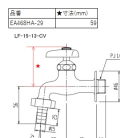

品番 : EA468HA-29

品名 : PJ1/2" 横水栓(カップリング付)

販売価格	7,240円(税抜) / 7,964円(税込)		
カタログ価格	7,240円(税抜) / 7,964円(税込)		
在庫数	最新在庫: 1 (2026/04/14 01:52現在)		
商品入数	1	販売単位	個
カタログページ	1087ページ		

仕様

メーカー	LIXIL	型番	LF-15-13-CV
呼	13	ねじ径	PJ1/2"
タケノコ径	15mm	設置サイズ(奥行×高さ)	84×115mm
材質	青銅		
カップリング付き			
逆止弁付き			
節水コマ仕様(一般地用)			