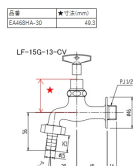

品番：EA468HA-30

品名：共用横水栓(カップリング付)

販売価格	7,240円(税抜) / 7,964円(税込)		
カタログ価格	7,240円(税抜) / 7,964円(税込)		
在庫数	最新在庫: 1 (2026/06/11 12:40現在)		
商品入数	1	販売単位	個
カタログページ	1087ページ		

仕様

メーカー	LIXIL	型番	LF-15G-13-CV
呼	13	ねじ径	PJ1/2"
タケノコ径	15mm	設置サイズ(奥行×高さ)	84×105.3mm
材質	青銅		
キー式			
カップリング付き			
逆止弁付き			
節水コマ仕様(一般地用)			